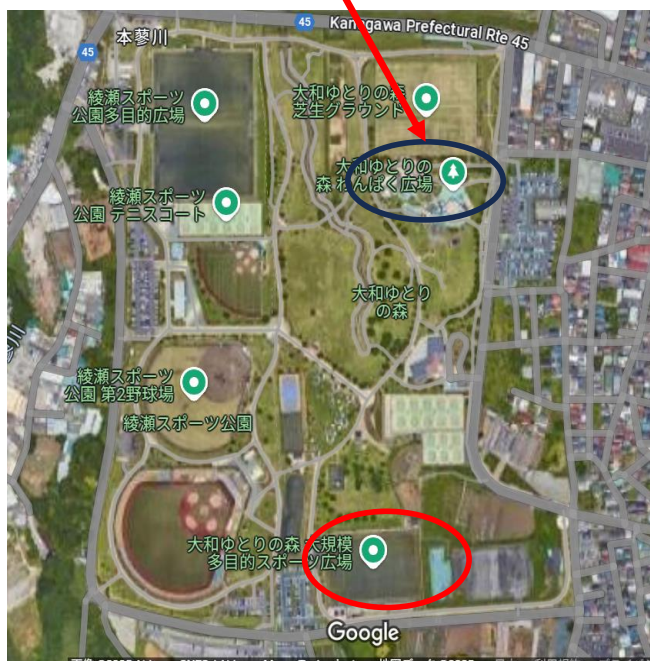

大和ゆとりの森 大規模多目的広場
〒242-0024神奈川県大和市福田4112

◆大型遊具あります！ 幼～4年生 交流後遊べます。

◆東名 綾瀬スマートインター (参考)